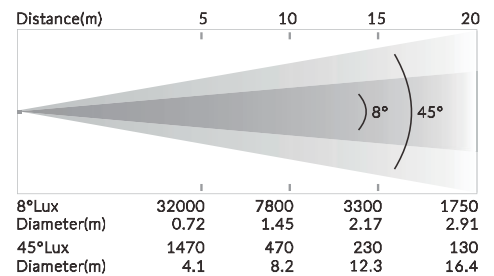

Acme®
JAPAN

ENERGY SPOT PRO XA-400 SPOT PRO

製品特徴

- ・リニアCMYミキシング
- ・カラーホイール9色+OPEN
- ・スタティックゴボ×9+OPEN
- ・ローテートゴボ(交換可能)×7+OPEN
- ・3面ローテートプリズム
- ・モーターライズドフォーカス
- ・モーターライズドアイリス
- ・フロストエフェクト
- ・0~100%スムーズ調光
- ・バリエアブルストロボスピード

製品仕様

- ・入力電圧： 100~240V、50~60Hz
- ・消費電力： 420W
- ・光源： 1×270W CW
- ・ルーメン： 8400lm
- ・色温度 8000K
- ・ズーム： 8°~45°
- ・PAN/TILT： 540°/270°
- ・DMXチャンネル： 18/22/25ch
- ・コントロール： DMX512
- ・ソフト更新： DMX link、USB
- ・ディスプレイ： LCD
- ・信号プラグ： 3-pin and 5-pin XLR
- ・電源プラグ： パワコン
- ・寸法： 369×253×625mm
- ・重量： 20Kg

照度図

当機種
動画紹介動画 ▶
QRコード