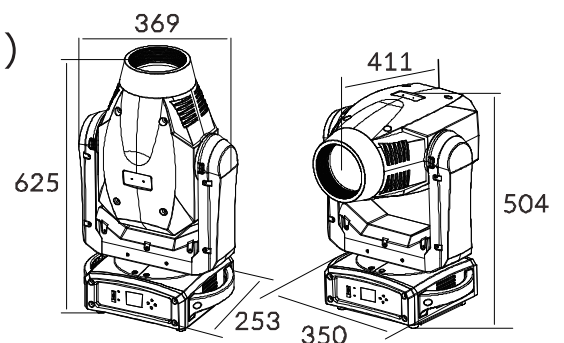

製品仕様

- ・入力電圧： 100~240V、50~60Hz
- ・消費電力： 420W
- ・光源： 1×270W CW
- ・ルーメン： 8400lm
- ・色温度 8000K
- ・ズーム： 8°~45°
- ・PAN/TILT： 540°/270°
- ・DMXチャンネル： 18/22/25ch
- ・コントロール： DMX512
- ・ソフト更新： DMX link、USB
- ・ディスプレイ： LCD
- ・信号プラグ： 3-pin and 5-pin XLR
- ・電源プラグ： パワコン
- ・寸法： 369×253×625mm
- ・重量： 20Kg

照度図

寸法図(mm)

当機種
動画紹介動画 ▶
QRコード