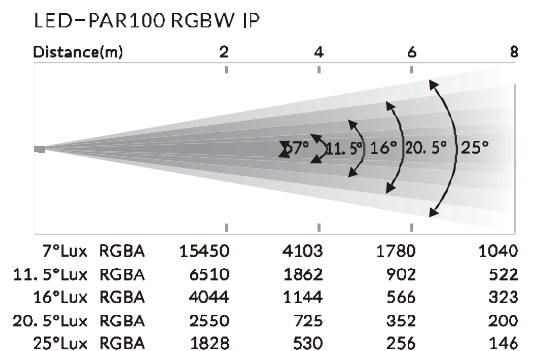

ACME[®]
JAPAN

STAGE PAR COLOUR IP LED-PAR100 RGBA IP

製品特徴

- ・ カラーミキシング
- ・ ハロゲン500W相当の明るさ
- ・ 数パターンの手動ズーム
- ・ 0~100%のスムーズ調光
- ・ バリアブルストロボスピード
- ・ バンドア (オプション)

製品仕様

- ・ 入力電圧 : 100~240V、50~60Hz
- ・ 消費電力 : 110W
- ・ 光源 : 1×120W RGBA
- ・ ルーメン : 1913lm
- ・ ズーム : 7°/11.5°/16°/20.5°/25°
- ・ DMXチャンネル : 4/6/7/8ch
- ・ コントロール : DMX512、マニュアル、RDM
- ・ ソフト更新 : DMX link、
- ・ ディスプレイ : LED
- ・ 信号プラグ : 5-pin IP XLR
- ・ 電源プラグ : 防水パワコン
- ・ 防水 : IP X4
- ・ 寸法 : 418×281×224mm
- ・ 重量 : 4.5kg

照度図

寸法図(mm)