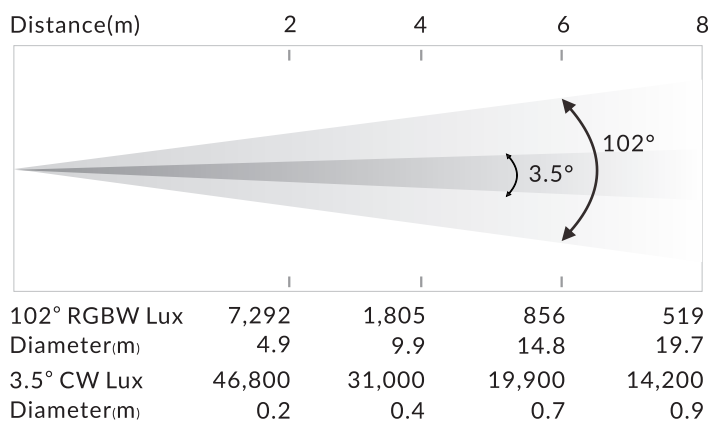

## 製品特徴

- ・パネル最大30分割+ビーム最大30ショット
- ・リニアフロストエフェクト
- ・ダイナミックストロボエフェクト
- ・0~100%スムーズ調光
- ・可変フリッカーフリー

## 製品仕様

- ・光源： 240 × 12W RGBW LED (パネル)  
30 × 10W CW LED (ビーム)
- ・ズーム： RGBW : 102°  
CW : 3.5°
- ・ディスプレイ： OLED
- ・コントロール： DMX512、RDM、Art-Net、sAcn
- ・DMXアドレスモード： 10
- ・DMXチャンネル： 10/17/24/21/26/36  
41/61/150/158
- ・ソフト更新： DMX link
- ・電源プラグ： 防水パワコン
- ・信号プラグ： 3 pin / 5 pin 防水XLR、RJ45
- ・IP： IPX4
- ・入力電圧： 100~240V、50/60Hz
- ・消費電力： 1,610w
- ・寸法： 483 × 212 × 224 mm
- ・重量： 14 kg

## 照度図