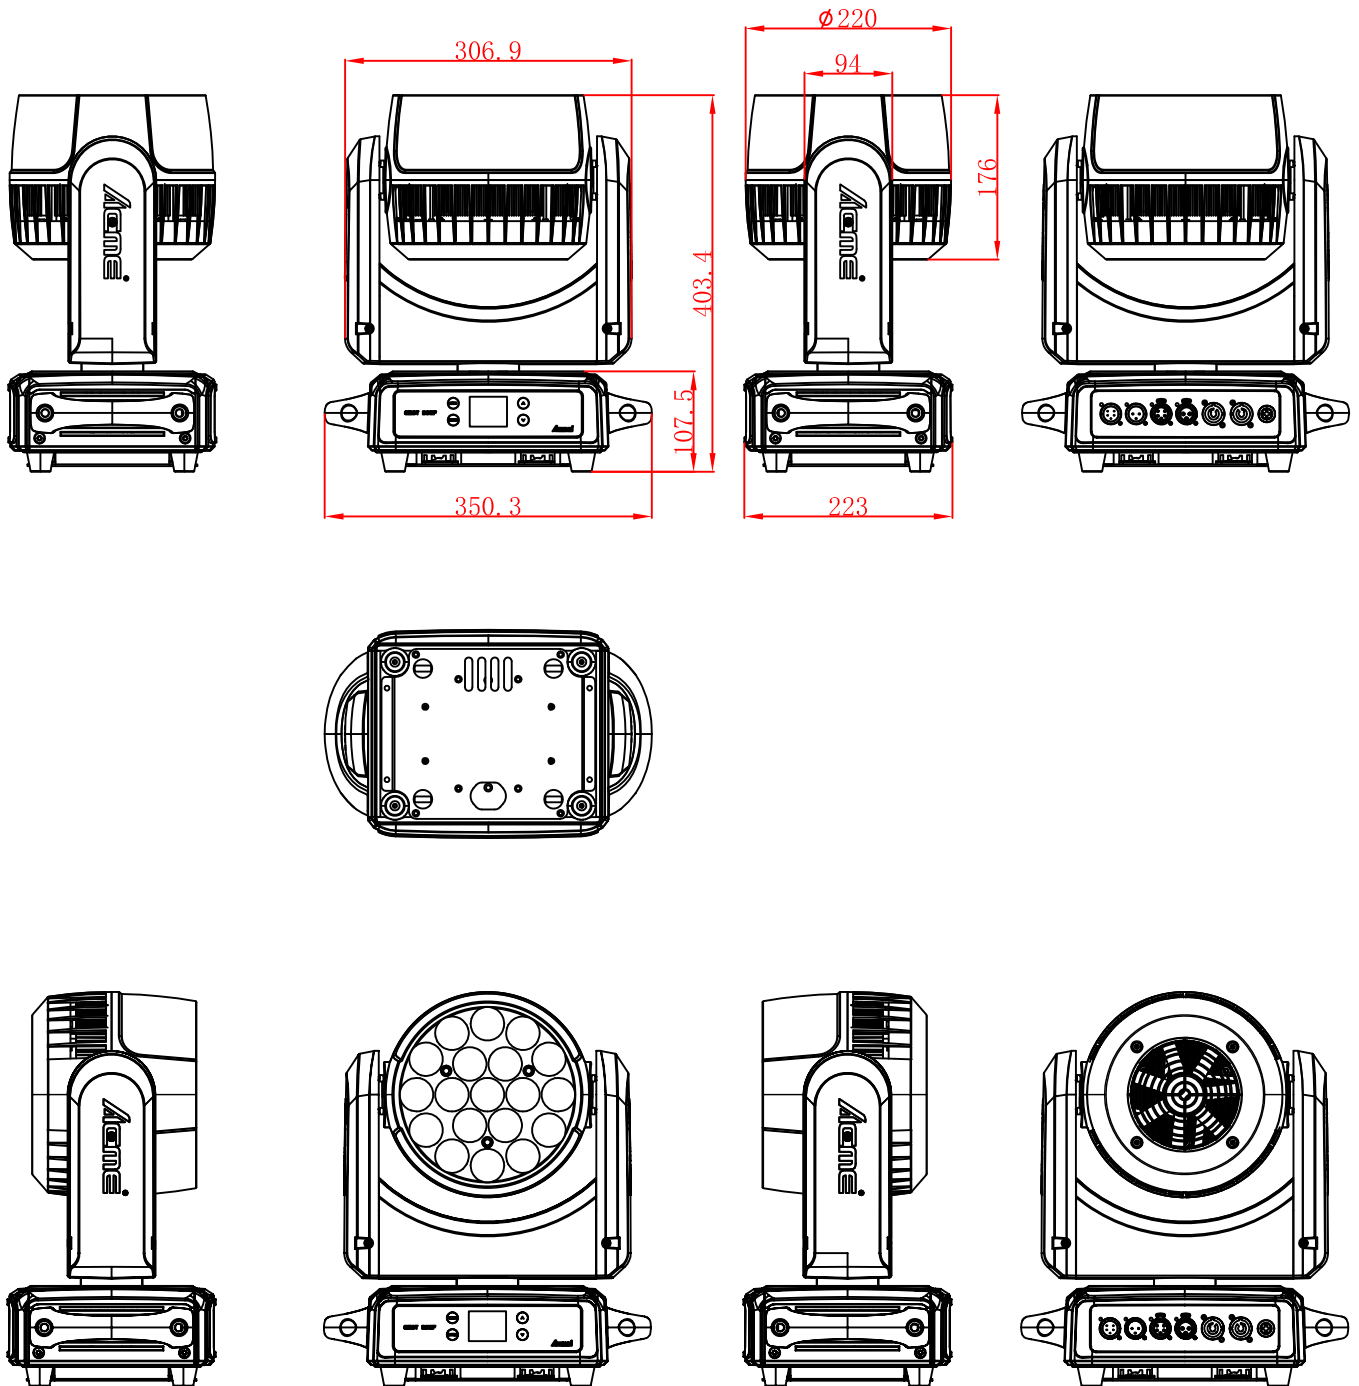

* 使用上の注意事項

{使用上の注意}

- *使用環境温度5~40℃です。
- *器具の設置場所は、必ず器具交換・メンテナンスの行なえる場所に取り付けて下さい。
- *空調や、高温になる機器の近くに灯具を設置しないで下さい。
- *設置後、前面ガラスが汚れている場合は必ず汚れを除去して下さい。光力低下の原因になります。
- *保証期間は1年です。

番号	部品	備考	DMX7プロトコルモード	2			型番 AJ-1940 Z CB
①	ボディー	アルミ合金/ プラスチック	コントロール	DMX512、RDM	光源	19×40W RGBW LED	
②	レンズ	強化ガラス	チャンネル	13/15	光束	12,514 lm	
③	電源ケーブル	付属	信号プラグ	5pin XLR	ビーム角	10° ~ 60°	ACME・JAPAN株式会社 〒556-0016 大阪市浪速区元町3-3-5 2F Tel (06) 7502-1234 Fax (06) 7494-1076
			電源プラグ	パワコン in out	使用環境	IP20	
			入力電圧	AC100~240V, 50/60HZ	寸法W×D×H(mm)	350×222×403	
	本体色	黒	消費電力	735W	重量	12 kg	