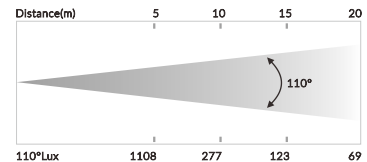

Acme[®]
JAPAN

THUNDER BL-200 CP

製品特徴

- ・3つのゾーンを個別制御可能
- ・8灯までジョイント可能
- ・0~100%スムーズディマー
- ・コンパクトサイズ
- ・パリアブルストロボスピード
- ・BL-200シリーズともジョイント可能

製品仕様

- ・光源：1188x0.8W RGBW LED
- ・ビーム角：110°
- ・チャンネル：4(8bit)/8(16bit)/
8/9(16bit)/16 ch
- ・コントロール：DMX512,RDM
- ・アップデート：DMX link
- ・信号：3pin or 5pin IP XLR
- ・電源：防水パワコン in out
- ・IP：IPx4
- ・入力電圧：AC100~240V、50/60Hz
- ・消費電力：515W
- ・寸法：503x183x318mm
- ・重量：10.5Kg

照度図

寸法図 (mm)