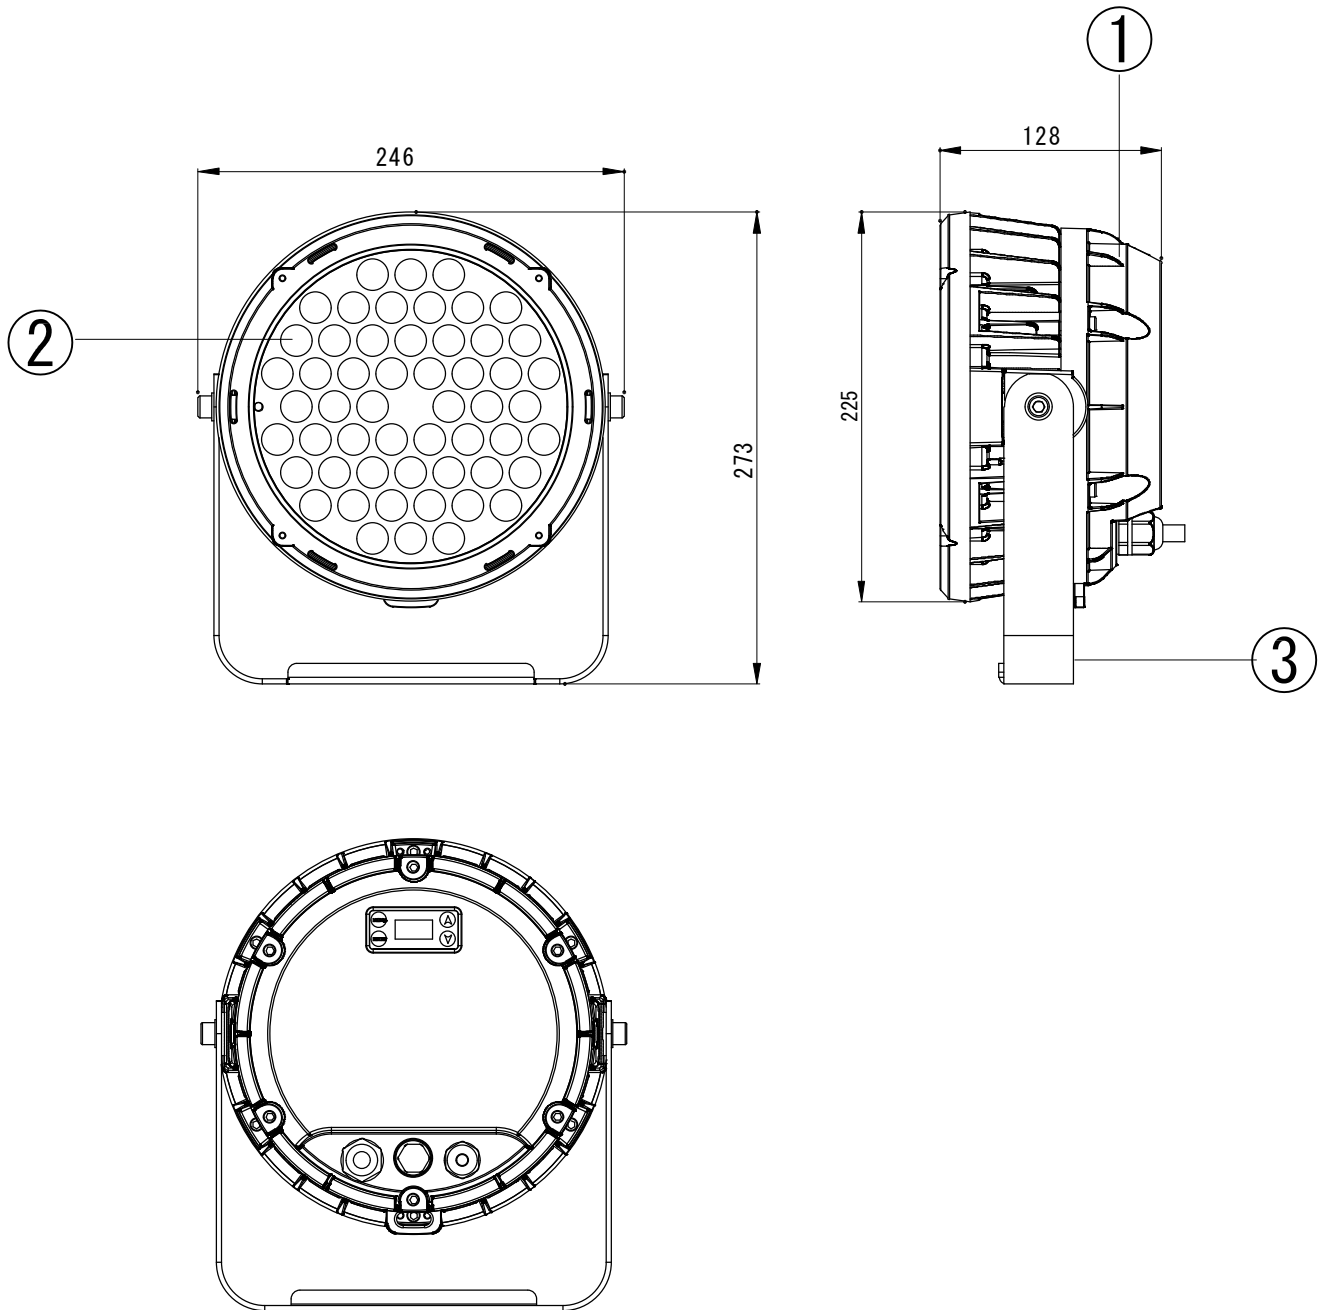

\* 使用上の注意事項

{使用上の注意}

- \*使用環境温度5~40℃です。
- \*器具の設置場所は、必ず器具交換・メンテナンスの行なえる場所に取り付けて下さい。
- \*空調や、高温になる機器の近くに灯具を設置しないで下さい。
- \*設置後、前面ガラスが汚れている場合は必ず汚れを除去して下さい。光力低下の原因になります。

番号	部品	備考					型番 BW-546
①	ボディ	アルミ合金	コントロール	DMX512, RDM	本体色	グレー	
②	レンズ	光学ガラス	チャンネル	10/8/5/4 ch	光源	54×6W RGBW LED	
③	アーム	アルミ合金	信号プラグ	3pin or 5pin IP XLR	ビーム角	15/25/30/45/60°	
			電源プラグ	防水パワコン in/out	使用環境	IP66	
			入力電圧	AC100~240V, 50/60Hz	寸法L×W×H(mm)	246×128×220mm	
			消費電力	235W	重量	4.6kg	