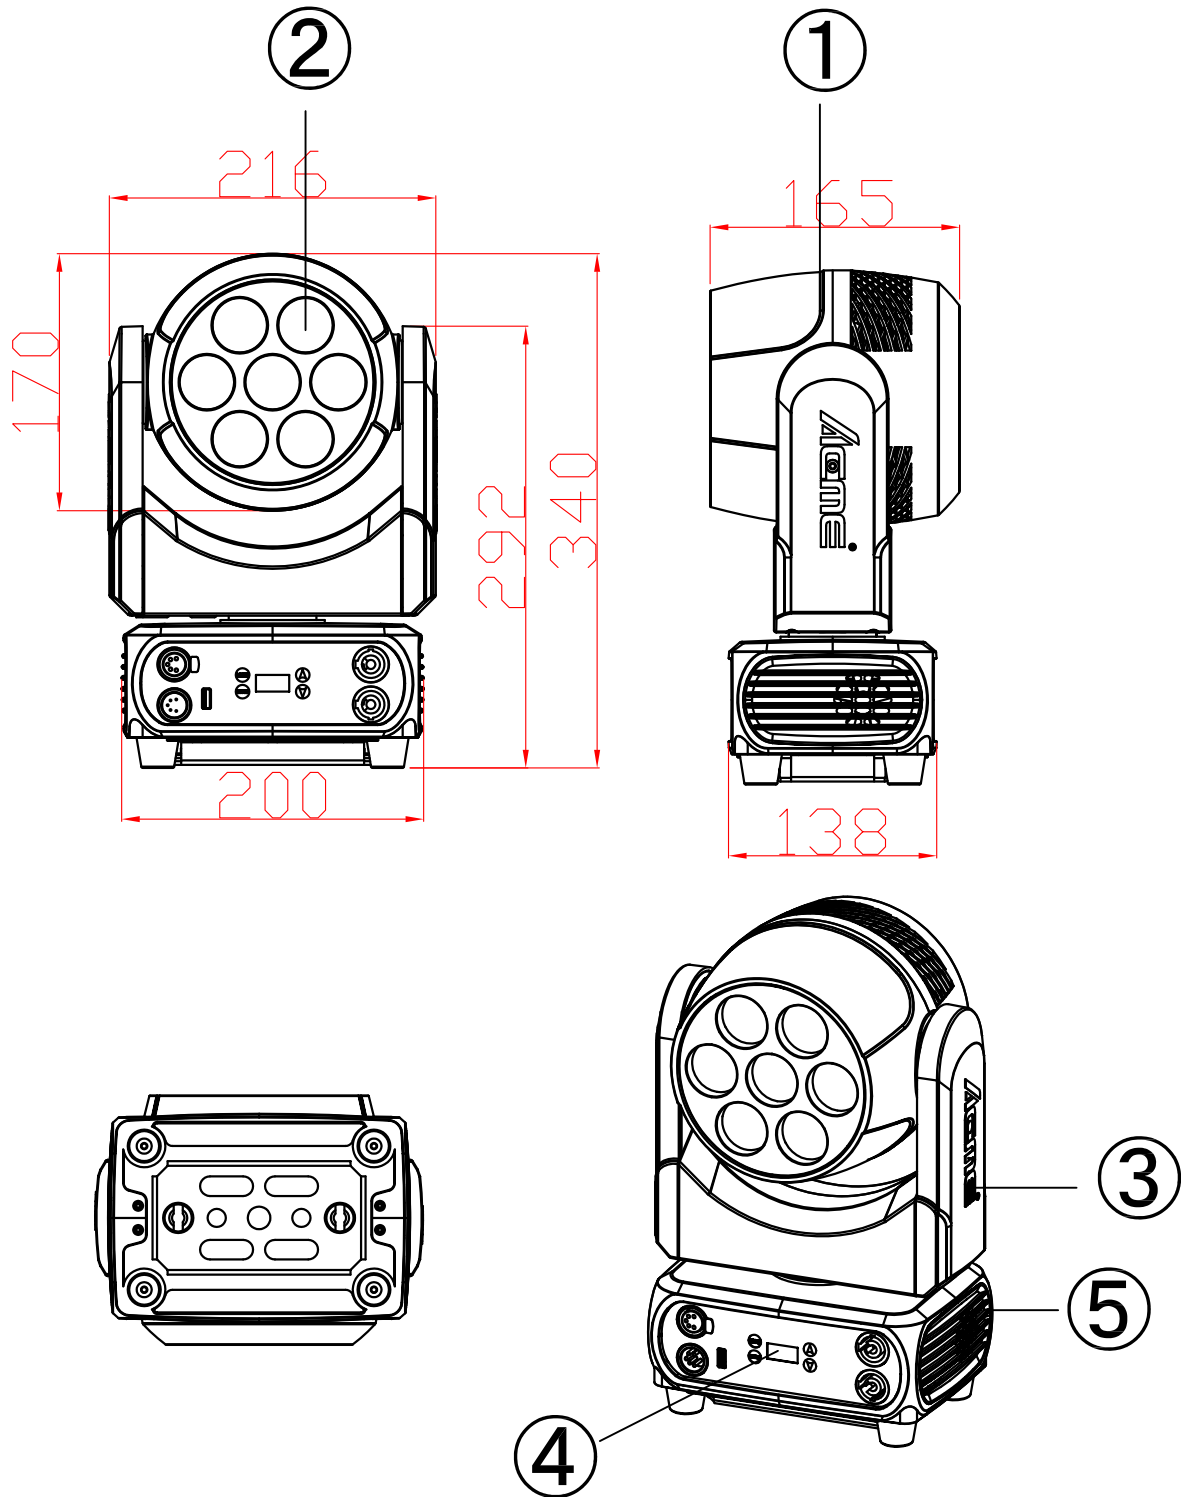

* 使用上の注意事項

{使用上の注意}

- *使用環境温度5~40°Cです。
- *器具の設置場所は、必ず器具交換・メンテナンスの行なえる場所に取り付けて下さい。
- *空調や、高温になる機器の近くに灯具を設置しないで下さい。
- *設置後、前面ガラスが汚れている場合は必ず汚れを除去して下さい。光力低下の原因になります。

番号	部品	備考					型番 CM-400Z
①	ボディ	アルミ合金	コントロール	DMX512, RDM	本体色	黒	
②	レンズ	光学ガラス	チャンネル	17/37 ch	光源	7×40W RGBW LED	
③	アーム	アルミ合金	信号プラグ	3pin 5pin XLR	ビーム角	6° ~ 40°	
④	ディスプレイ	OLED	電源プラグ	パワコン in out	使用環境	IP20	
⑤	ベース	アルミ合金	入力電圧	AC100~240V, 50/60Hz	寸法L×W×H(mm)		
			消費電力	340W	重量	5kg	