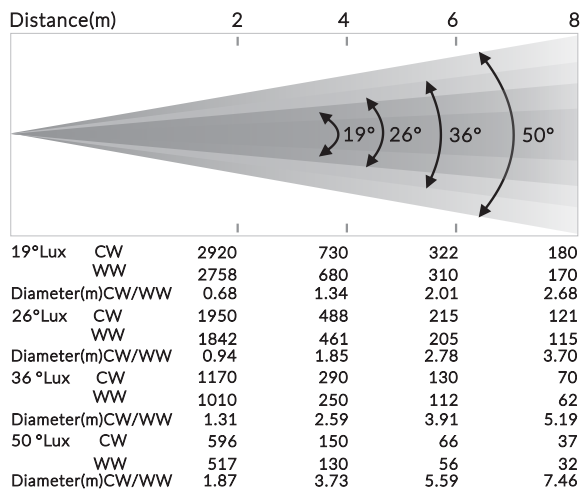

ELLIPSOIDAL 40 DMX

E-40D WW/CW

製品特徴

- ・セルフロックフォーカスレンズ
- ・フリッカーフリー
- ・DMXによる調光
- ・選べるレンズ角度

製品仕様

- ・光源：1×36W warm white LED (WW)
1×36W cool white LED (CW)
- ・色温度：3200±150K (WW)
5600±150K (CW)
- ・ズーム：19°/26°/36°/50°
- ・DMXチャンネル：1/2 ch
- ・コントロール：DMX512、RDM
- ・ソフト更新：DMX link
- ・電源プラグ：電源コード
- ・信号プラグ：3-pin XLR
- ・入力電圧：AC100～240V、50/60Hz
- ・消費電力：32W
- ・機材寸法：273×158×100 (mm)
- ・重量：2 kg

E-40D WW

E-40D CW

照度図

寸法図 (mm)