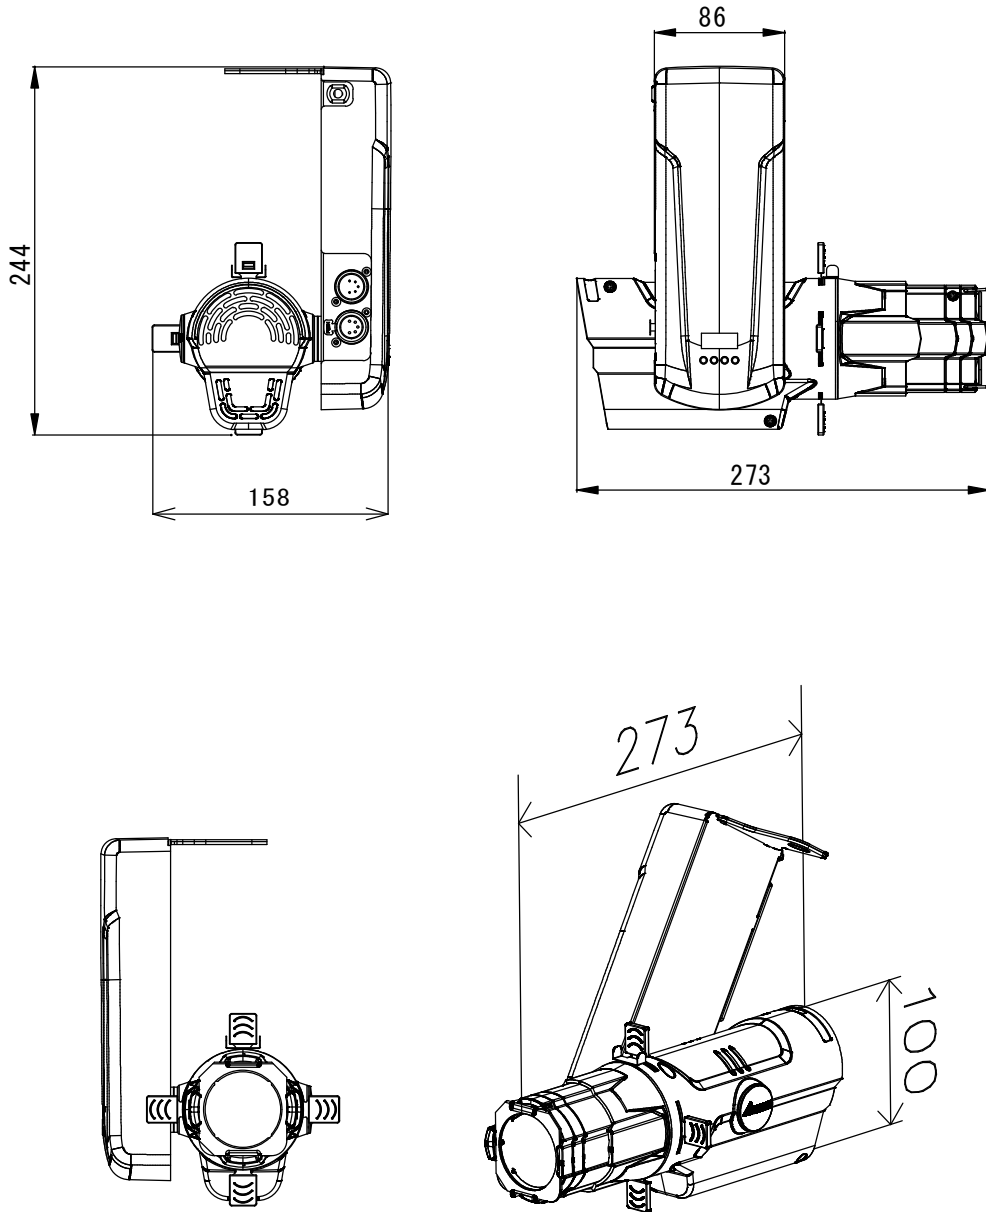

番号	部品	備考					型番 E-40D-CW -WW
①	ボディ	プラスチック	光源 (CW)	36W cool white LED	色温度 (CW)	5600±150K	
②	レンズ	光学レンズ	光源 (WW)	36W warm white LED	色温度 (WW)	3200±150K	
			入力電圧	AC100~240V,50/60Hz	ビーム角	19/26/36/50°	
			寸法L×W×H(mm)	273×158×100	使用環境	屋内 IP20	
			重量	2 k g	本体色	黒	
			消費電力	32W	冷却方式	自然放熱	
							ACME・JAPAN株式会社
							〒556-0016 大阪市浪速区元町3-3-5 2F
							Tel (06) 7502-1234 Fax (06) 7494-1076