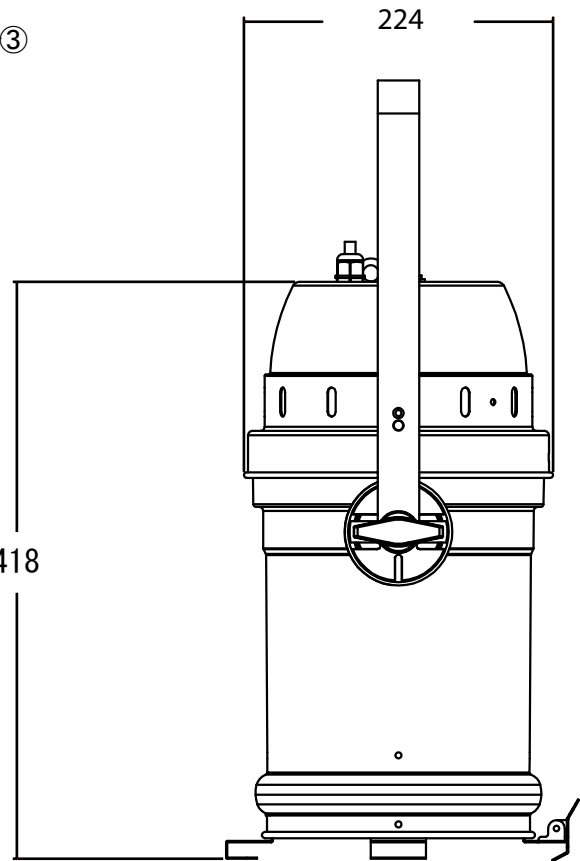

\* 使用上の注意事項

{使用上の注意}

- \*使用環境温度5~40°Cです。
- \*器具の設置場所は、必ず器具交換・メンテナンスの行なえる場所に取り付けて下さい。
- \*空調や、高温になる機器の近くに灯具を設置しないで下さい。
- \*設置後、前面ガラスが汚れている場合は必ず汚れを除去して下さい。光力低下の原因になります。

番号	部品	備考					型番 LED-PAR100 CW/WW
①	ボディ	アルミ合金	コントロール	DMX512, 手動モード	本体色	黒	
②	レンズ	光学ガラス	チャンネル	1/2/3 ch	光源	1×100W LED	
③	アーム	アルミ合金	信号プラグ	3pin or 5pin XLR	ビーム角	9° /15° /20° /25° /30°	
			電源プラグ	パワコン in out	使用環境	IPX4	ACME・JAPAN株式会社 〒556-0016 大阪市浪速区元町3-3-5 2F Tel (06) 7502-1234 Fax (06) 7494-1076
			入力電圧	AC100~240V, 50/60Hz	寸法L×W×H(mm)	418×281×224mm	
			消費電力	108W	重量	4.5Kg	