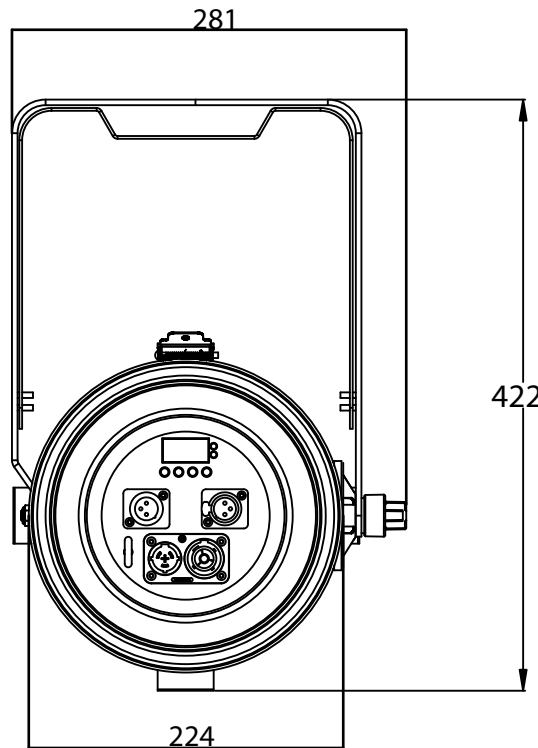

\* 使用上の注意事項

{使用上の注意}

- \*使用環境温度5~40°Cです。
- \*器具の設置場所は、必ず器具交換・メンテナンスの行なえる場所に取り付けて下さい。
- \*空調や、高温になる機器の近くに灯具を設置しないで下さい。
- \*設置後、前面ガラスが汚れている場合は必ず汚れを除去して下さい。光力低下の原因になります。

番号	部品	備考					型番 LED-PAR100 CW/WW
①	ボディ	アルミ合金	コントロール	DMX512, 手動モード	本体色	黒	
②	レンズ	光学ガラス	チャンネル	1/2/3 ch	光源	1×100W LED	
③	アーム	アルミ合金	信号プラグ	3pin or 5pin XLR	ビーム角	9° /15° /20° /25° /30°	
			電源プラグ	パワコン in out	使用環境	IPX4	ACME・JAPAN株式会社 〒556-0016 大阪市浪速区元町3-3-5 2F Tel (06) 7502-1234 Fax (06) 7494-1076
			入力電圧	AC100~240V, 50/60Hz	寸法L×W×H(mm)	418×281×224mm	
			消費電力	108W	重量	4.5Kg	