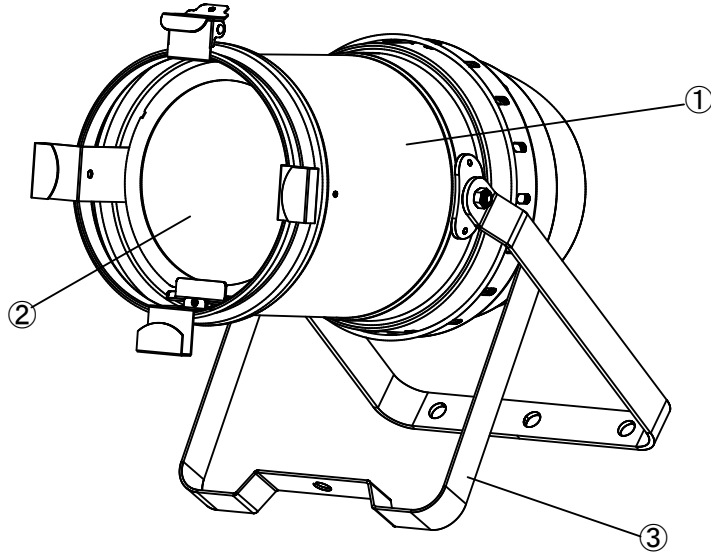

\* 使用上の注意事項

{使用上の注意}

- \*使用環境温度5~40°Cです。
- \*器具の設置場所は、必ず器具交換・メンテナンスの行なえる場所に取り付けて下さい。
- \*空調や、高温になる機器の近くに灯具を設置しないで下さい。
- \*設置後、前面ガラスが汚れている場合は必ず汚れを除去して下さい。光力低下の原因になります。

番号	部品	備考					型番 LED-PAR100 CW/WW
①	ボディ	アルミ合金	コントロール	DMX512, 手動モード	本体色	黒	
②	レンズ	光学ガラス	チャンネル	1/2/3 ch	光源	1×100W LED	
③	アーム	アルミ合金	信号プラグ	3pin or 5pin XLR	ビーム角	9° /15° /20° /25° /30°	
			電源プラグ	パワコン in out	使用環境	IPX4	ACME・JAPAN株式会社 〒556-0016 大阪市浪速区元町3-3-5 2F Tel (06) 7502-1234 Fax (06) 7494-1076
			入力電圧	AC100~240V, 50/60Hz	寸法L×W×H(mm)	418×281×224mm	
			消費電力	108W	重量	4.5Kg	