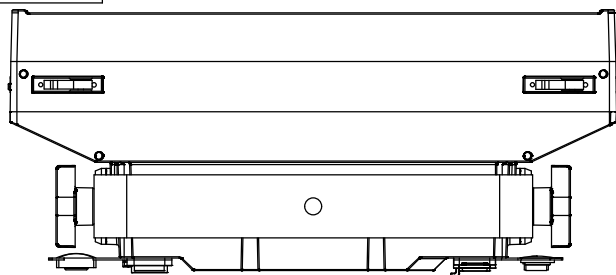

【使用上の注意】

- \* 使用環境温度は5° ~ 40° です。
- \* 器具の設置場所は、必ず器具交換・メンテナンスの行える場所に取付けてください。
- \* 空調や高温になる機器の近くに、灯具を設置しないでください。
- \* 設置後、前面ガラスが汚れている場合は必ず汚れを除去して下さい。  
光力低下の原因になります。

番号	部 品	備 考
①	ボディ	アルミ合金
②	レンズ	光学ガラス
③	アーム	アルミ合金
④	ディスプレイ	OLCD
⑤	ベース	アルミ合金

		コントロール	DMX512、RDM、Art-Net、sAcn	光源	240×12W RGBW LED 30×10W CW LED	LIGHTNING
		チャンネル	10/17/24/21/26/36/41/61/150/158	ズーム	RGBW : 102° (パネル) CW : 3.5° (ビーム)	
本体色	黒	信号プラグ	3pin / 5pin 防水XLR、RJ45	寸法L×H×W (mm)	483×212×224	ACME・JAPAN株式会社 〒556-0016 大阪市浪速区元町 3-3-5 2F Tel (06) 7502-1234 Fax (06) 7494-1076
入力電圧	AC100~240V、50/60Hz	電源プラグ	防水パワコン in out	重量	14 kg	
消費電力	1,610W	使用環境	IPX4			