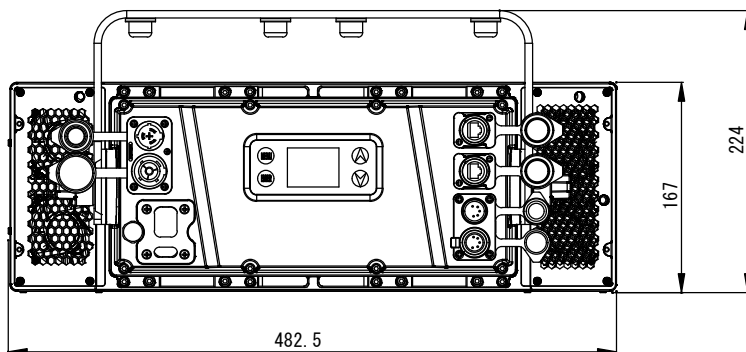

【使用上の注意】

- \* 使用環境温度は5° ~ 40° です。
- \* 器具の設置場所は、必ず器具交換・メンテナンスの行える場所に取付けてください。
- \* 空調や高温になる機器の近くに、灯具を設置しないでください。
- \* 設置後、前面ガラスが汚れている場合は必ず汚れを除去して下さい。  
光力低下の原因になります。

番号	部 品	備 考
①	ボディ	アルミ合金
②	レンズ	光学ガラス
③	アーム	アルミ合金
④	ディスプレイ	OLCD
⑤	ベース	アルミ合金

		コントロール	DMX512、RDM、Art-Net、sAcn	光源	240×12W RGBW LED 30×10W CW LED	LIGHTNING
		チャンネル	10/17/24/21/26/36/41/61/150/158	ズーム	RGBW : 102° (パネル) CW : 3.5° (ビーム)	
本体色	黒	信号プラグ	3pin / 5pin 防水XLR、RJ45	寸法L×H×W (mm)	483×212×224	ACME・JAPAN株式会社 〒556-0016 大阪市浪速区元町 3-3-5 2F Tel (06) 7502-1234 Fax (06) 7494-1076
入力電圧	AC100~240V、50/60Hz	電源プラグ	防水パワコン in out	重量	14 kg	
消費電力	1,610W	使用環境	IPX4			