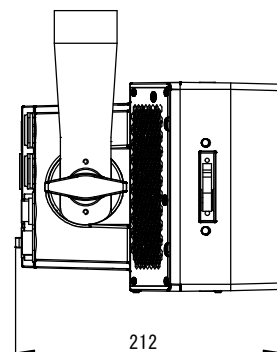

【使用上の注意】

- \* 使用環境温度は5° ~ 40° です。
- \* 器具の設置場所は、必ず器具交換・メンテナンスの行える場所に取付けてください。
- \* 空調や高温になる機器の近くに、灯具を設置しないでください。
- \* 設置後、前面ガラスが汚れている場合は必ず汚れを除去して下さい。  
光力低下の原因になります。

番号	部 品	備 考
①	ボディ	アルミ合金
②	レンズ	光学ガラス
③	アーム	アルミ合金
④	ディスプレイ	OLCD
⑤	ベース	アルミ合金

		コントロール	DMX512、RDM、Art-Net、sAcn	光源	240×12W RGBW LED 30×10W CW LED	LIGHTNING
		チャンネル	10/17/24/21/26/36/41/61/150/158	ズーム	RGBW : 102° (パネル) CW : 3.5° (ビーム)	
本体色	黒	信号プラグ	3pin / 5pin 防水XLR、RJ45	寸法L×H×W (mm)	483×212×224	ACME・JAPAN株式会社 〒556-0016 大阪市浪速区元町 3-3-5 2F Tel (06) 7502-1234 Fax (06) 7494-1076
入力電圧	AC100~240V、50/60Hz	電源プラグ	防水パワコン in out	重量	14 kg	
消費電力	1,610W	使用環境	IPX4			