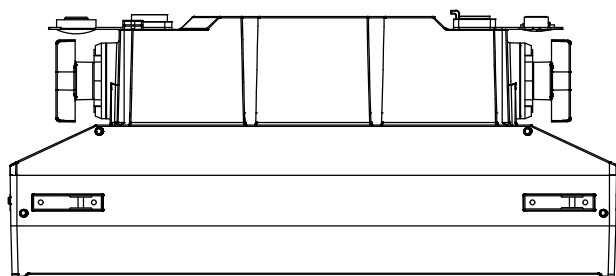

【使用上の注意】

- \* 使用環境温度は5° ~ 40° です。
- \* 器具の設置場所は、必ず器具交換・メンテナンスの行える場所に取付けてください。
- \* 空調や高温になる機器の近くに、灯具を設置しないでください。
- \* 設置後、前面ガラスが汚れている場合は必ず汚れを除去して下さい。  
光力低下の原因になります。

番号	部 品	備 考
①	ボディ	アルミ合金
②	レンズ	光学ガラス
③	アーム	アルミ合金
④	ディスプレイ	OLCD
⑤	ベース	アルミ合金

		コントロール	DMX512、RDM、Art-Net、sAcn	光源	240×12W RGBW LED 30×10W CW LED	LIGHTNING
		チャンネル	10/17/24/21/26/36/41/61/150/158	ズーム	RGBW : 102° (パネル) CW : 3.5° (ビーム)	
本体色	黒	信号プラグ	3pin / 5pin 防水XLR、RJ45	寸法L×H×W (mm)	483×212×224	ACME・JAPAN株式会社 〒556-0016 大阪市浪速区元町 3-3-5 2F Tel (06) 7502-1234 Fax (06) 7494-1076
入力電圧	AC100~240V、50/60Hz	電源プラグ	防水パワコン in out	重量	14 kg	
消費電力	1,610W	使用環境	IPX4			