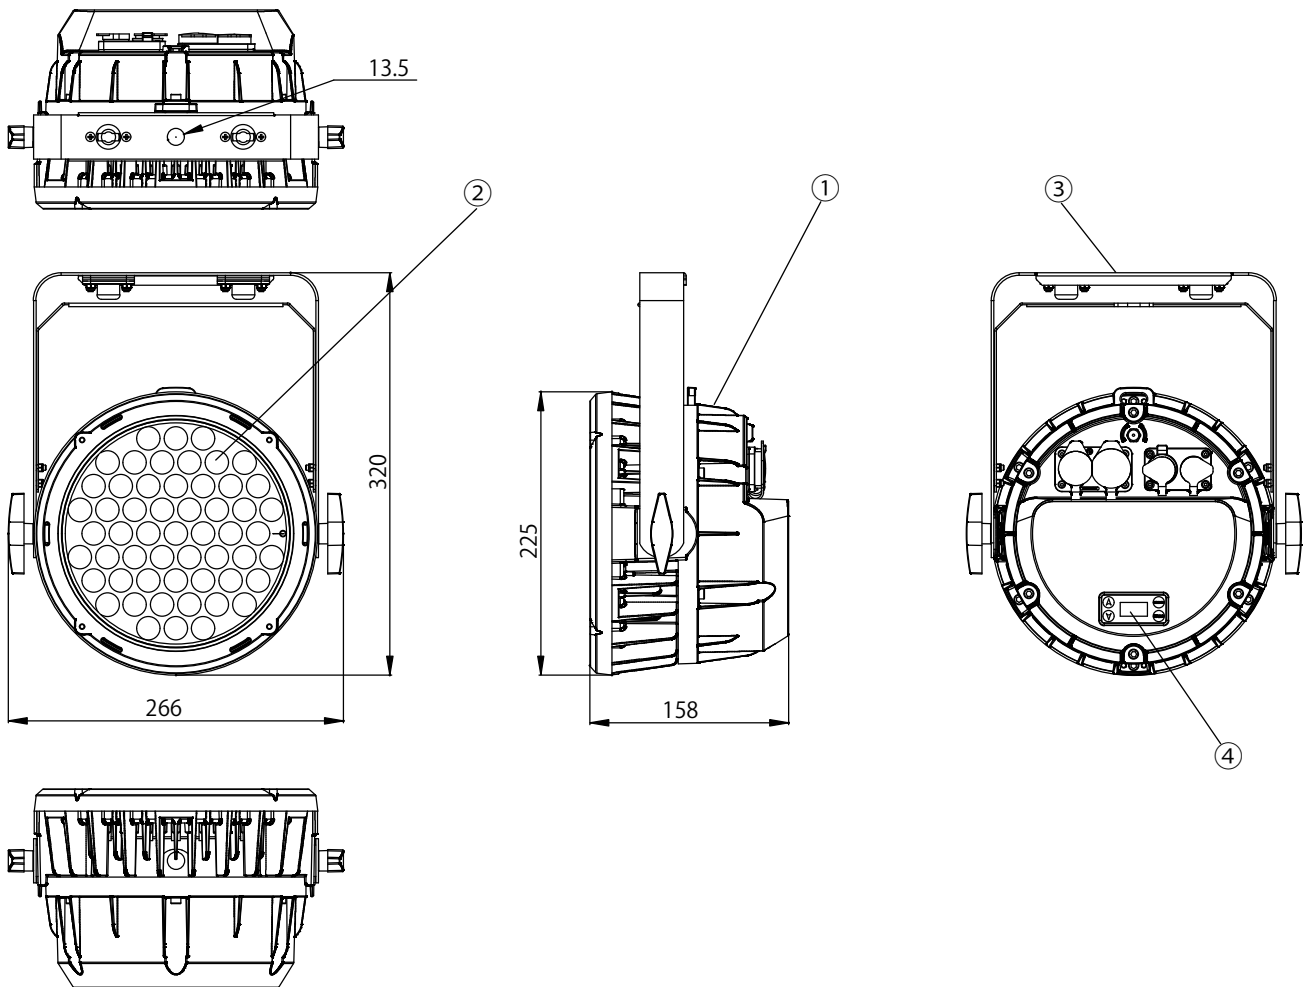

* 使用上の注意事項

{使用上の注意}

- *使用環境温度5~40℃です。
- *器具の設置場所は、必ず器具交換・メンテナンスの行なえる場所に取り付けて下さい。
- *空調や、高温になる機器の近くに灯具を設置しないで下さい。
- *設置後、前面ガラスが汚れている場合は必ず汚れを除去して下さい。光力低下の原因になります。

番号	部品	備考	コントロール	DMX512, RDM	本体色	黒	SANDANE FROST
①	ボディー	アルミ合金	チャンネル	DMX512, RDM	光源	55×6W RGBL LED	
②	レンズ	光学ガラス	信号プラグ	11/9/8/7/6 ch	ビーム角	18°, 36°, 53°	
③	アーム	アルミ合金	電源プラグ	5pin 防水 XLR	色温度	8,000K	
④	ディスプレイ	OLCD	入力電圧	防水/パワコン in out	総ルーメン	10,000 lm	ACME・JAPAN株式会社 〒556-0016 大阪市浪速区元町3-3-5 2F Tel (06) 7502-1234 Fax (06) 7494-1076
			消費電力	AC100~240V, 50/60Hz	寸法L×W×H(mm)	266×158×320 mm	
			使用環境	215W	重量	5.0 kg	