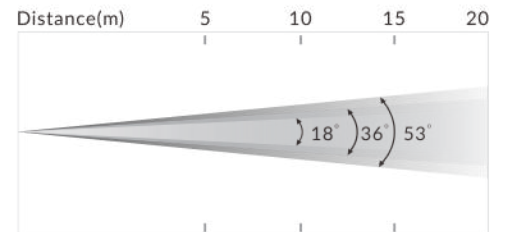

SANDANE FROST

PAR 54 IP EF

ACME[®]
JAPAN

製品特徴

- ・フロストレンズによる3段階の角度変化
- ・IP66、屋外使用可能
- ・0~100%のスムーズ調光
- ・バリエブルストロボスピード
- ・ダブルブラケット設計
- ・ハーフ/フルサイズのアンチグレアシールド(オプション)

製品仕様

- ・光源： 55×6W RGLB LED
- ・ビーム角： 18°、36°、53°
- ・色温度： 8,000K
- ・総ルーメン： 10,000lm
- ・ディスプレイ： OLED
- ・モード： DMXコントロール、ショーモード
- ・コントロール： DMX512、RDM
- ・DMXチャンネル： 11/9/8/7/6
- ・ソフト更新： DMX link
- ・電源プラグ： 防水パワコン
- ・信号プラグ： 5 pin 防水 XLR
- ・IP： IP66
- ・入力電圧： 100~240V、50/60Hz
- ・消費電力： 215W
- ・寸法： 266 × 158 × 320 mm
- ・重量： 5.0 kg

照度図

Beam Angle:

18° RGLB Lux	1,514	379	168	95
Diameter(m)	1.62	3.24	4.86	6.48
36° RGLB Lux	215	54	24	13
Diameter(m)	3.25	6.50	9.75	13.00
53° RGLB Lux	125	31	19	8
Diameter(m)	4.96	9.92	14.98	19.84

寸法図 (mm)