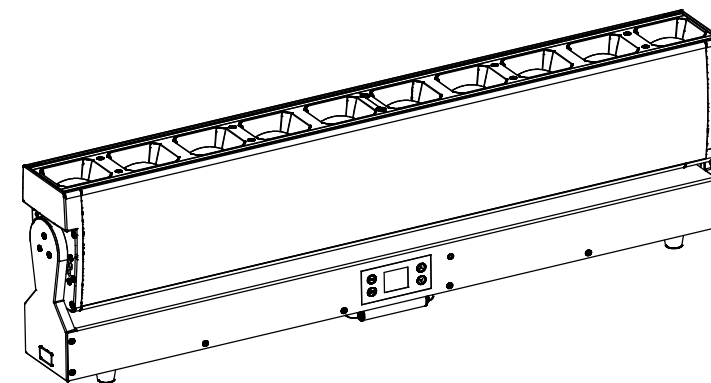

120

290

1,000

		コントロール	DMX512、RDM、Art-Net、sAcn	光源(メインライト)	10×60W RGBW LED
ルーメン	22,400 lm	チャンネル	17/27/99/108/168/8+100/8+160/21	光源(ストリップライト)	96×3W CW LED (6000-7000K) 96×3W WW LED (2600-2900K) 96×0.5W RGB LED
本体色	黒	信号プラグ	3pin or 5pin XLR、RJ45	ズーム	2.8° ~ 31° (60W)
入力電圧	AC100~240V、50/60Hz	電源プラグ	パワコン in out	寸法L×H×W (mm)	1,000×290×120
消費電力	1,200W	視野角	5° ~ 46° (60W)	重量	23 kg