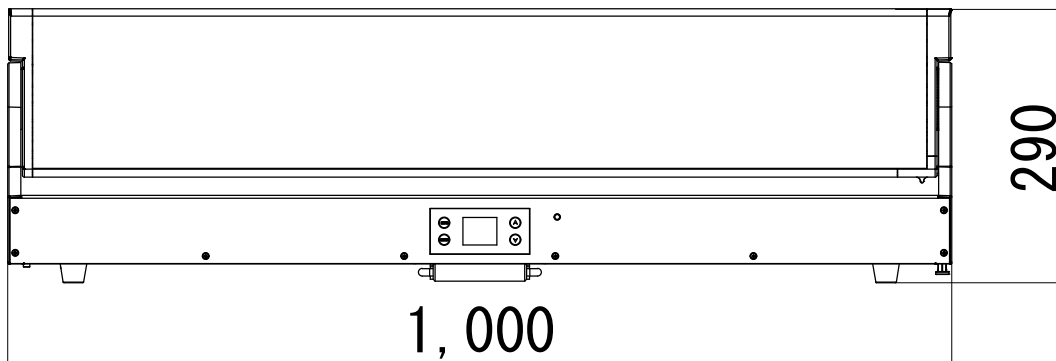

120

290

1,000

		コントロール	DMX512、RDM、Art-Net、sAcn	光源(メインライト)	10×60W RGBW LED
ルーメン	22,400 lm	チャンネル	17/27/99/108/168/8+100/8+160/21	光源(ストリップライト)	96×3W CW LED (6000-7000K) 96×3W WW LED (2600-2900K) 96×0.5W RGB LED
本体色	黒	信号プラグ	3pin or 5pin XLR、RJ45	ズーム	2.8° ~ 31° (60W)
入力電圧	AC100~240V、50/60Hz	電源プラグ	パワコン in out	寸法L×H×W (mm)	1,000×290×120
消費電力	1,200W	視野角	5° ~ 46° (60W)	重量	23 kg