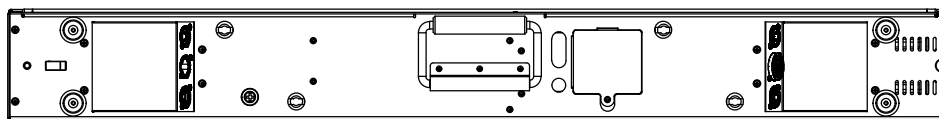

【使用上の注意】

- * 使用環境温度は5° ~ 40° です。
- * 器具の設置場所は、必ず器具交換・メンテナンスの行える場所に取付けてください。
- * 空調や高温になる機器の近くに、灯具を設置しないでください。
- * 設置後、前面ガラスが汚れている場合は必ず汚れを除去して下さい。
光力低下の原因になります。

番号	部 品	備 考
①	ボディ	アルミ合金
②	レンズ	光学ガラス
③	アーム	アルミ合金
④	ディスプレイ	OLED
⑤	ベース	アルミ合金

120

290

1,000

		コントロール	DMX512、RDM、Art-Net、sAcn	光源(メインライト)	10×60W RGBW LED
ルーメン	22,400 lm	チャンネル	17/27/99/108/168/8+100/8+160/21	光源(ストリップライト)	96×3W CW LED (6000-7000K) 96×3W WW LED (2600-2900K) 96×0.5W RGB LED
本体色	黒	信号プラグ	3pin or 5pin XLR、RJ45	ズーム	2.8° ~ 31° (60W)
入力電圧	AC100~240V、50/60Hz	電源プラグ	パワコン in out	寸法L×H×W (mm)	1,000×290×120
消費電力	1,200W	視野角	5° ~ 46° (60W)	重量	23 kg