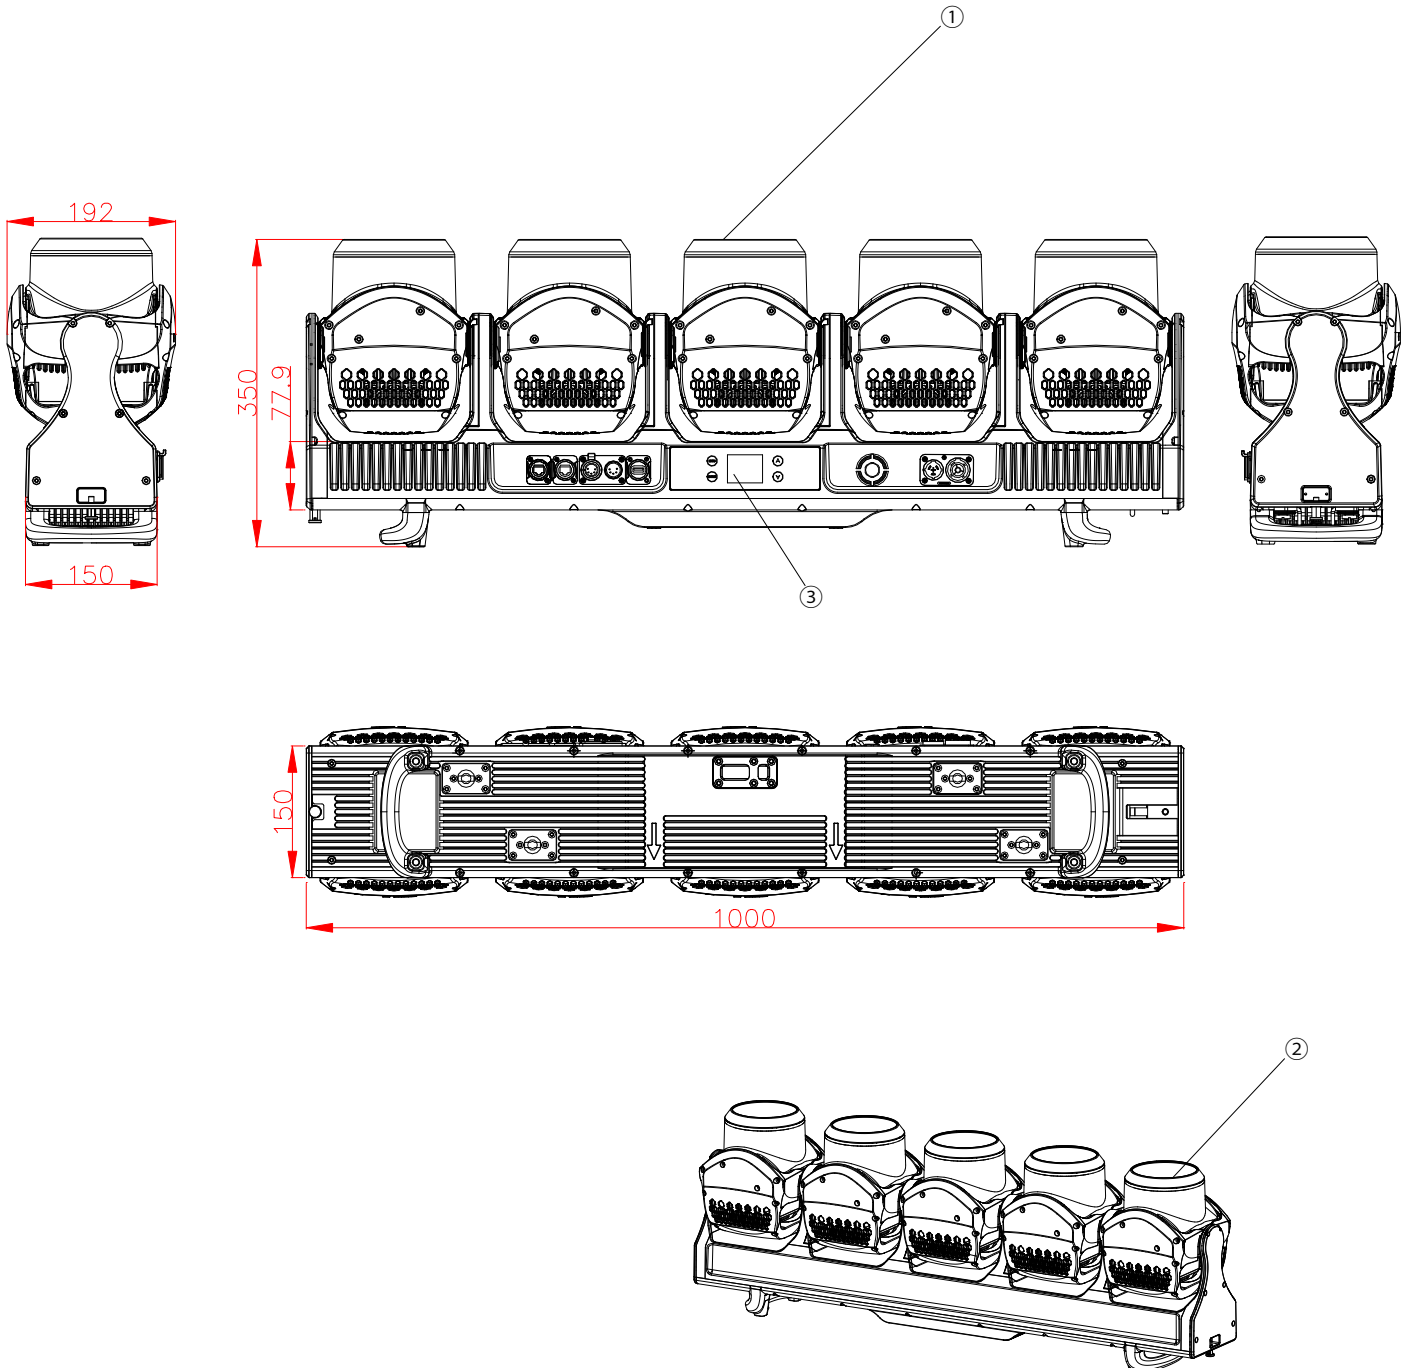

* 使用上の注意事項

{使用上の注意}

- *使用環境温度5~40℃です。
- *器具の設置場所は、必ず器具交換・メンテナンスの行なえる場所に取り付けて下さい。
- *空調や、高温になる機器の近くに灯具を設置しないで下さい。
- *設置後、前面ガラスが汚れている場合は必ず汚れを除去して下さい。光力低下の原因になります。
- *保証期間は1年です。

番号	部品	備考					品名 品番	
①	ボディ	アルミ合金/ プラスチック	コントロール	DMX512,RDM, Art-Net,sACN	光源	メインライト		5×120W LED
②	レンズ	強化ガラス			光源	リグライト	120×0.5W LED	
③	ディスプレイ	タッチパネル	チャンネル	41/71 ch	ビーム角	3° ~30°		
④	電源ケーブル	付属	信号プラグ	5pin XLR,RJ45,USB	電源プラグ	防水パワコン in/out		
			入力電圧	AC100-240V,50/60Hz	寸法L×W×H(mm)	1,000×192×350		
			消費電力	935W	重量	29.0 kg		