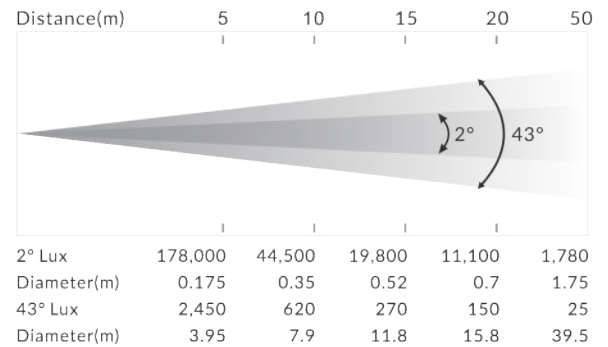

MANA HYBRID

XA 600 BSW IP

ACME
JAPAN

製品特徴

- ・ 600Wクラスのハイブリッドムービング
- ・ IP66、屋外使用可能
- ・ CMYカラーミキシング
- ・ リニアCTO : 2,700K~7,000K
- ・ 他のゴボと組み合わせ可能なアニメーションホイール
- ・ リニアアイリス

製品仕様

- ・ 光源 : 600W 白色LED (7,000K)
- ・ 照度 : 21,000lm
- ・ ビーム角 : 2°~43°
- ・ ディスプレイ : タッチパネル
- ・ コントロール : DMX512、RDM、Art-Net
- ・ DMXプロトコルモード : 2
- ・ DMXチャンネル : 24/30
- ・ Pan/Tilt : 540°/260°
- ・ 電源プラグ : 防水パワコン
- ・ 信号プラグ : 5 pin 防水XLR、RJ45
- ・ IP : IP66
- ・ 入力電圧 : 100~240V、50/60Hz
- ・ 消費電力 : 910W
- ・ 寸法 : 379 × 284 × 648 mm
- ・ 重量 : 29.5 kg

照度図

Color Wheel

Static Gobo Wheel

Rotating Gobo Wheel

4-Facet Prism

Light Frost Filter

Medium Frost Filter

寸法図 (mm)