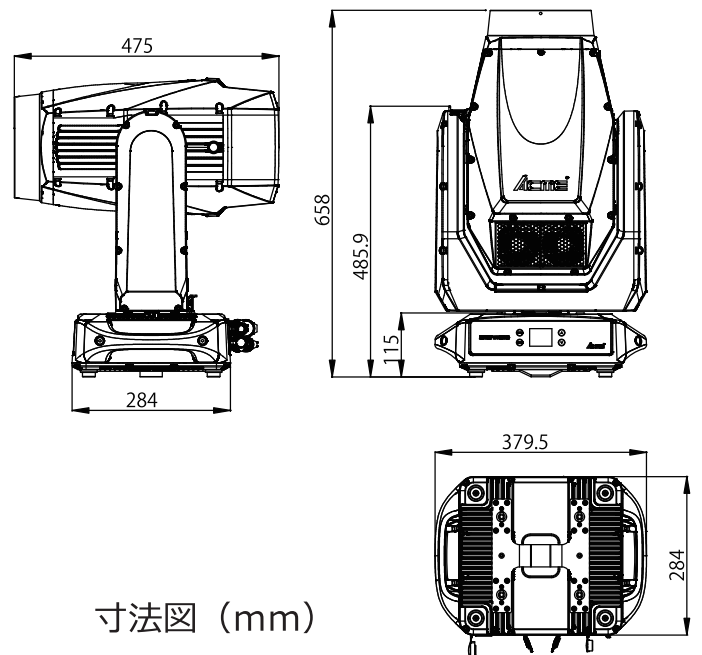

MANA HYBRID

XA 600 BSW IP

ACME
JAPAN

製品特徴

- ・ 600Wクラスのハイブリッドムービング
- ・ IP66、屋外使用可能
- ・ CMYカラーミキシング
- ・ リニアCTO : 2,700K~7,000K
- ・ 他のゴボと組み合わせ可能なアニメーションホイール
- ・ リニアアイリス

製品仕様

- ・ 光源 : 600W 白色LED (7,000K)
- ・ 照度 : 21,000lm
- ・ ビーム角 : 2°~43°
- ・ ディスプレイ : タッチパネル
- ・ コントロール : DMX512、RDM、Art-Net
- ・ DMXプロトコルモード : 2
- ・ DMXチャンネル : 24/30
- ・ Pan/Tilt : 540°/260°
- ・ 電源プラグ : 防水パワコン
- ・ 信号プラグ : 5 pin 防水XLR、RJ45
- ・ IP : IP66
- ・ 入力電圧 : 100~240V、50/60Hz
- ・ 消費電力 : 910W
- ・ 寸法 : 379 × 284 × 648 mm
- ・ 重量 : 29.5 kg

照度図

Color Wheel

Static Gobo Wheel

Rotating Gobo Wheel

4-Facet Prism

Light Frost Filter

Medium Frost Filter

寸法図 (mm)