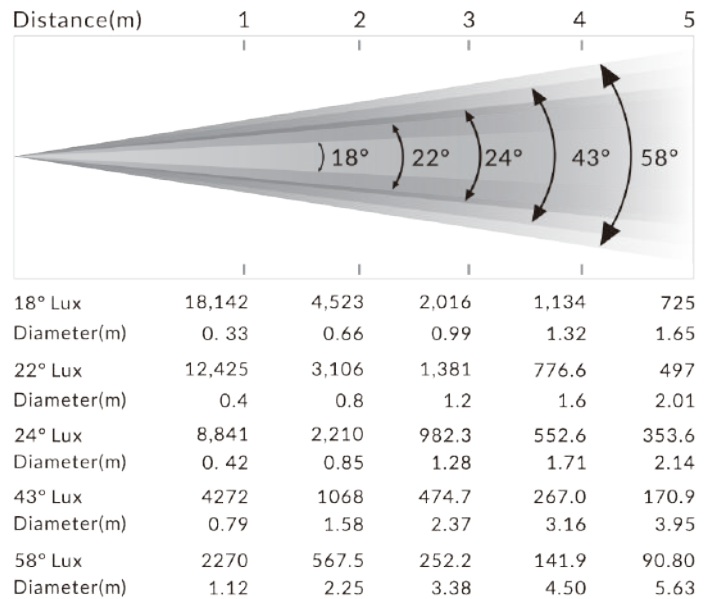

COOLIE 186

BW 186

ACME[®]
JAPAN

製品特徴

- ・コンパクト、軽量、高出力
- ・自動点灯設定
- ・IP66、屋外で使用可能
- ・0~100%のスムーズ調光
- ・バリエブルストロボスピード
- ・ハーフまたはフルサイズのアンチグレアシールド (オプション)

製品仕様

- ・光源: 18 x 6W RGBW LED
- ・ビーム角: 18°、22°、24°、43°、58°(オプションレンズ)
- ・ディスプレイ: OLED
- ・コントロール: DMX512、RDM
- ・DMX7°モード: 4
- ・DMXチャンネル: 10/8/5/4
- ・ソフト更新: DMX link
- ・入力電圧: 100-240V、50/60Hz
- ・消費電力: 55 W
- ・電源プラグ: ケーブル出し
- ・信号プラグ: ケーブル出し
- ・保護等級: IP66
- ・寸法: 200×172×113 mm
- ・重量: 2.2kg

照度図

寸法図(mm)