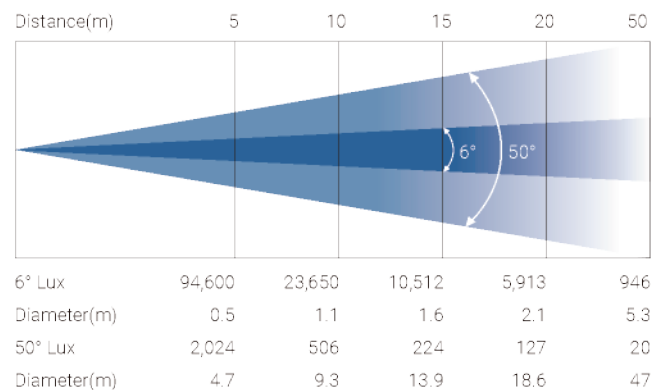

LYRA

XA 1000 BSWF IP

ACME JAPAN[®]

製品特徴

- 1000W ハイブリッドムービングライト 8000K
- IP66 屋外使用可能
- ルーメン数 35000lm
- HCRIモード Ra>90 25600lm
- CMYカラーミキシング
- リニアCTO 2,700K~6,700K
- カラーホイール 5種類+CRI
- Static GOBO 9種類+OPEN
- Rotating GOBO 7種類+OPEN
(外形22.5mm 内径17mm)
- プリズム 4面×2種類
- フロストフィルター 2種類 (ライト・ミディアム)
- 4ブレード 60度回転
- アニメーションホイール

製品仕様

- 光源: 1000W 白色LED (8,000K)
- 光束: 35,000lm
- ビーム角: 6°~50°
- ディスプレイ: LCD
- コントロール: DMX512, RDM,
- DMXプロトコルモード: 5
- DMXチャンネル: 40/39/30/31/22
- Pan/Tilt: 540°/260°
- 電源プラグ: 防水パワコン(TRUE1 type)
- 信号プラグ: 防水5 pin XLR
- IP: IP66 (機材本体部)
- 入力電圧: 100~240V、50/60Hz
- 消費電力: 1,190W
- 寸法: 412(W) × 330(D) × 718(H) mm
- 重量: 42kg

照度図

寸法図