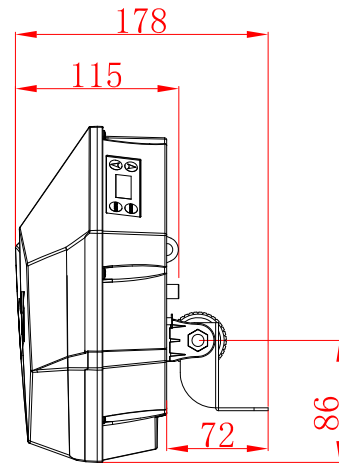

* 使用上の注意事項

{使用上の注意}

- *使用環境温度5~40℃です。
- *器具の設置場所は、必ず器具交換・メンテナンスの行なえる場所に取り付けて下さい。
- *空調や、高温になる機器の近くに灯具を設置しないで下さい。
- *設置後、前面ガラスが汚れている場合は必ず汚れを除去して下さい。光力低下の原因になります。
- *保証期間は1年です。

番号	部品	備考					BAT (型番 : GBF 100 II INT)
①	ボディ	アルミ合金/ プラスチック	プロトコル	DMX512,RDM	光源	1 × 80W CW LED	
②	レンズ	強化ガラス	チャンネル	6 ch	ビーム角	3°	
③	電源ケーブル	付属	信号プラグ	RJ45			
			電源プラグ	IECコネクタ			
			入力電圧	180~240V,50/60Hz	寸法W×D×H(mm)	282×178×237	
			消費電力	90W	重量	2.0 kg	