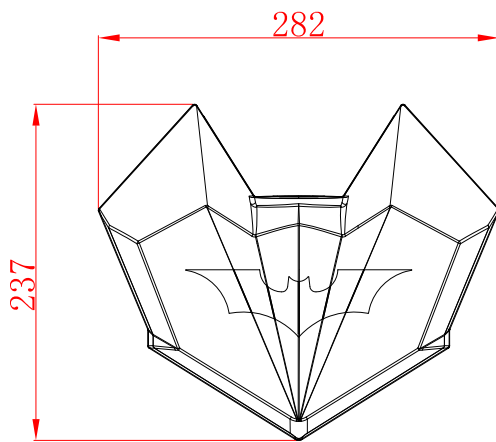

* 使用上の注意事項

{使用上の注意}

- *使用環境温度5~40℃です。
- *器具の設置場所は、必ず器具交換・メンテナンスの行なえる場所に取り付けて下さい。
- *空調や、高温になる機器の近くに灯具を設置しないで下さい。
- *設置後、前面ガラスが汚れている場合は必ず汚れを除去して下さい。光力低下の原因になります。
- *保証期間は1年です。

番号	部品	備考					BAT (型番 : GBF 100 II INT)
①	ボディ	アルミ合金/ プラスチック	プロトコル	DMX512,RDM	光源	1 × 80W CW LED	
②	レンズ	強化ガラス	チャンネル	6 ch	ビーム角	3°	
③	電源ケーブル	付属	信号プラグ	RJ45			
			電源プラグ	IECコネクタ			
			入力電圧	180~240V,50/60Hz	寸法W×D×H(mm)	282×178×237	
			消費電力	90W	重量	2.0 kg	