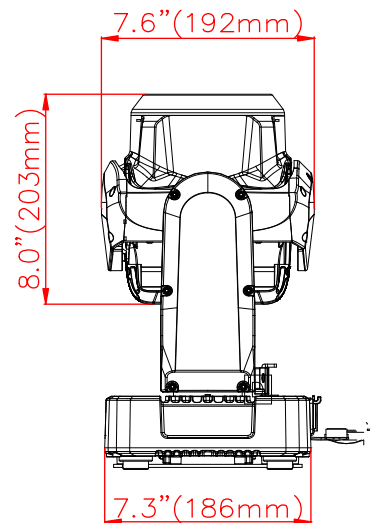

		コントロール	DMX512、RDM、Art-Net、NFC	光源	メインライト 150 W LED リング 24 × 0.5 W RGB LEDs
		チャンネル	27/50/58 ch	ビーム角	4°~30°
本体色	黒	信号プラグ	防水5 pin XLR	寸法(W×D×H) mm	235 x 192 x 363
入力電圧	100~240V、50/60Hz	電源プラグ	防水バワコン(TRUE1 type)	重量	8.5 kg
消費電力	260W	使用環境	IP66(機材本体部)		