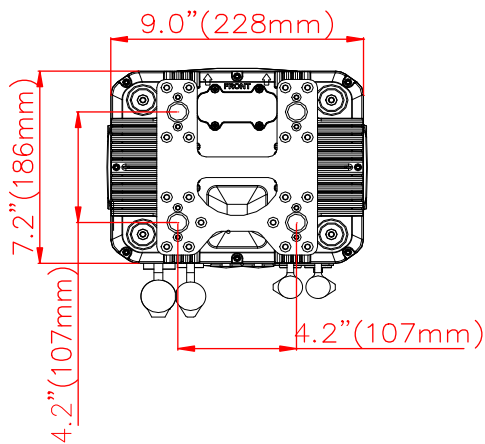

		コントロール	DMX512、RDM、Art-Net、NFC	光源	メインライト 150 W LED リング 24 × 0.5 W RGB LEDs
		チャンネル	27/50/58 ch	ビーム角	4°~30°
本体色	黒	信号プラグ	防水5 pin XLR	寸法(W×D×H) mm	235 x 192 x 363
入力電圧	100~240V、50/60Hz	電源プラグ	防水バワコン(TRUE1 type)	重量	8.5 kg
消費電力	260W	使用環境	IP66(機材本体部)		