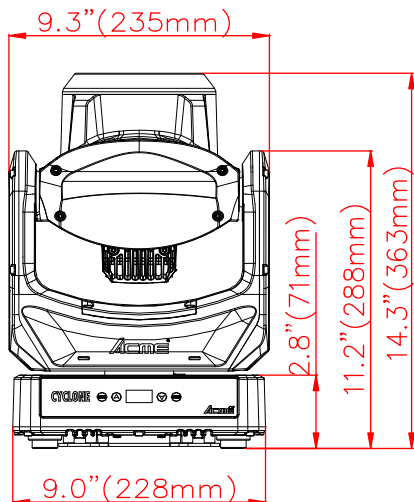

		コントロール	DMX512、RDM、Art-Net、NFC	光源	メインライト 150 W LED リング 24 × 0.5 W RGB LEDs
		チャンネル	27/50/58 ch	ビーム角	4°~30°
本体色	黒	信号プラグ	防水5 pin XLR	寸法(W×D×H) mm	235 x 192 x 363
入力電圧	100~240V、50/60Hz	電源プラグ	防水バワコン(TRUE1 type)	重量	8.5 kg
消費電力	260W	使用環境	IP66(機材本体部)		