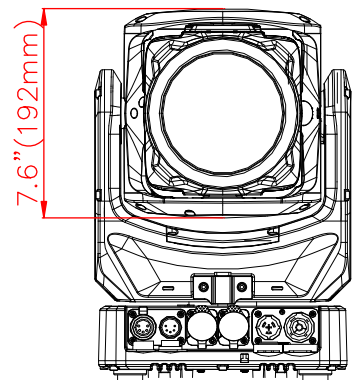

		コントロール	DMX512、RDM、Art-Net、NFC	光源	メインライト 150 W LED リング 24 × 0.5 W RGB LEDs
		チャンネル	27/50/58 ch	ビーム角	4°~30°
本体色	黒	信号プラグ	防水5 pin XLR	寸法(W×D×H) mm	235 x 192 x 363
入力電圧	100~240V、50/60Hz	電源プラグ	防水バワコン(TRUE1 type)	重量	8.5 kg
消費電力	260W	使用環境	IP66(機材本体部)		