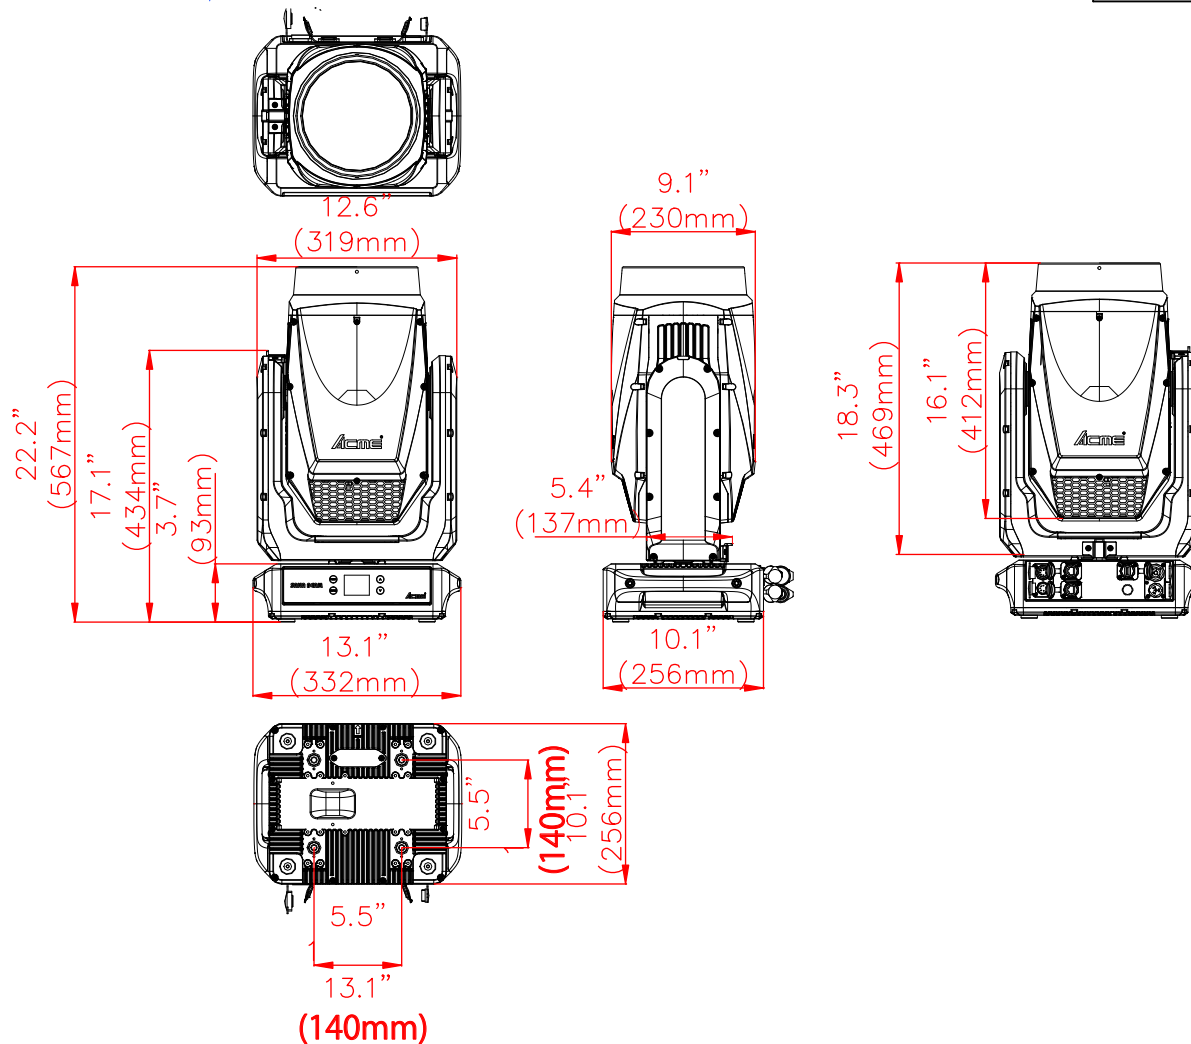

〔使用上の注意〕

- \* 使用環境温度は5°~40°です。
- \* 器具の設置場所は、必ず器具交換・メンテナンスの行える場所に取り付けてください。
- \* 空調や高温になる機器の近くに灯具を設置しないでください。
- \* 設置後、全面ガラスが汚れている場合は必ず汚れを除去してください。光力低下の原因になります。

番号	部 品	備 考
①	ボディ	アルミ合金
②	レンズ	光学ガラス
③	アーム	アルミ合金
④	ディスプレイ	LCD
⑤	ベース	アルミ合金

		コントロール	DMX512, RDMM, Art-Net, NFC	光源	330W 白色 LED
		チャンネル	29/27/16/27 ch	ビーム角	1.9°~8°
本体色	黒	信号プラグ	防水5 pin XLR	寸法(W×D×H) mm	336x 256 x 582
入力電圧	100~240V, 50/60Hz	電源プラグ	防水パワコン(TRUE1 type)	重量	23.8kg
消費電力	465W	使用環境	IP66(機材本体部)		