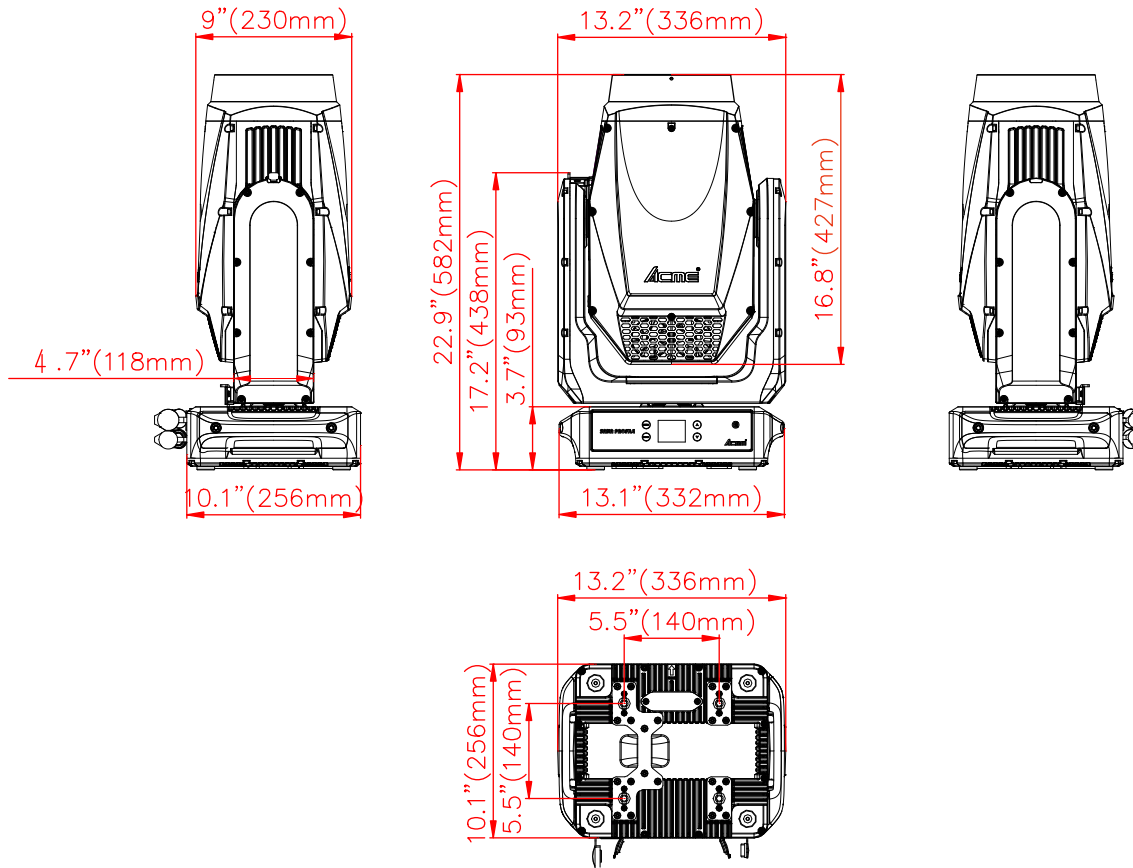

〔使用上の注意〕

- * 使用環境温度は5°~40°です。
- * 器具の設置場所は、必ず器具交換・メンテナンスの行える場所に取り付けてください。
- * 空調や高温になる機器の近くに灯具を設置しないでください。
- * 設置後、全面ガラスが汚れている場合は必ず汚れを除去してください。光力低下の原因になります。

番号	部 品	備 考
①	ボディ	アルミ合金
②	レンズ	光学ガラス
③	アーム	アルミ合金
④	ディスプレイ	LCD
⑤	ベース	アルミ合金

		コントロール	DMX512, RDM, Art-Net, NFC	光源	330W 白色 LED
		チャンネル	27/36/36/45ch	ビーム角	3.9°~50°
本体色	黒	信号プラグ	防水5 pin XLR	寸法 (W×D×H) mm	336x 256 x 582
入力電圧	100~240V、50/60Hz	電源プラグ	防水パワコン(TRUE1 type)	重量	26 kg
消費電力	570W	使用環境	IP66(機材本体部)		