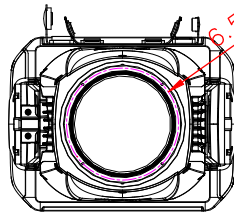

		コントロール	DMX512, RDM, Art-Net, NFC	光源	330W 白色 LED
		チャンネル	27/36/36/45ch	ビーム角	3.9°~50°
本体色	黒	信号プラグ	防水5 pin XLR	寸法 (W×D×H) mm	336x 256 x 582
入力電圧	100~240V、50/60Hz	電源プラグ	防水パワコン(TRUE1 type)	重量	26 kg
消費電力	570W	使用環境	IP66(機材本体部)		